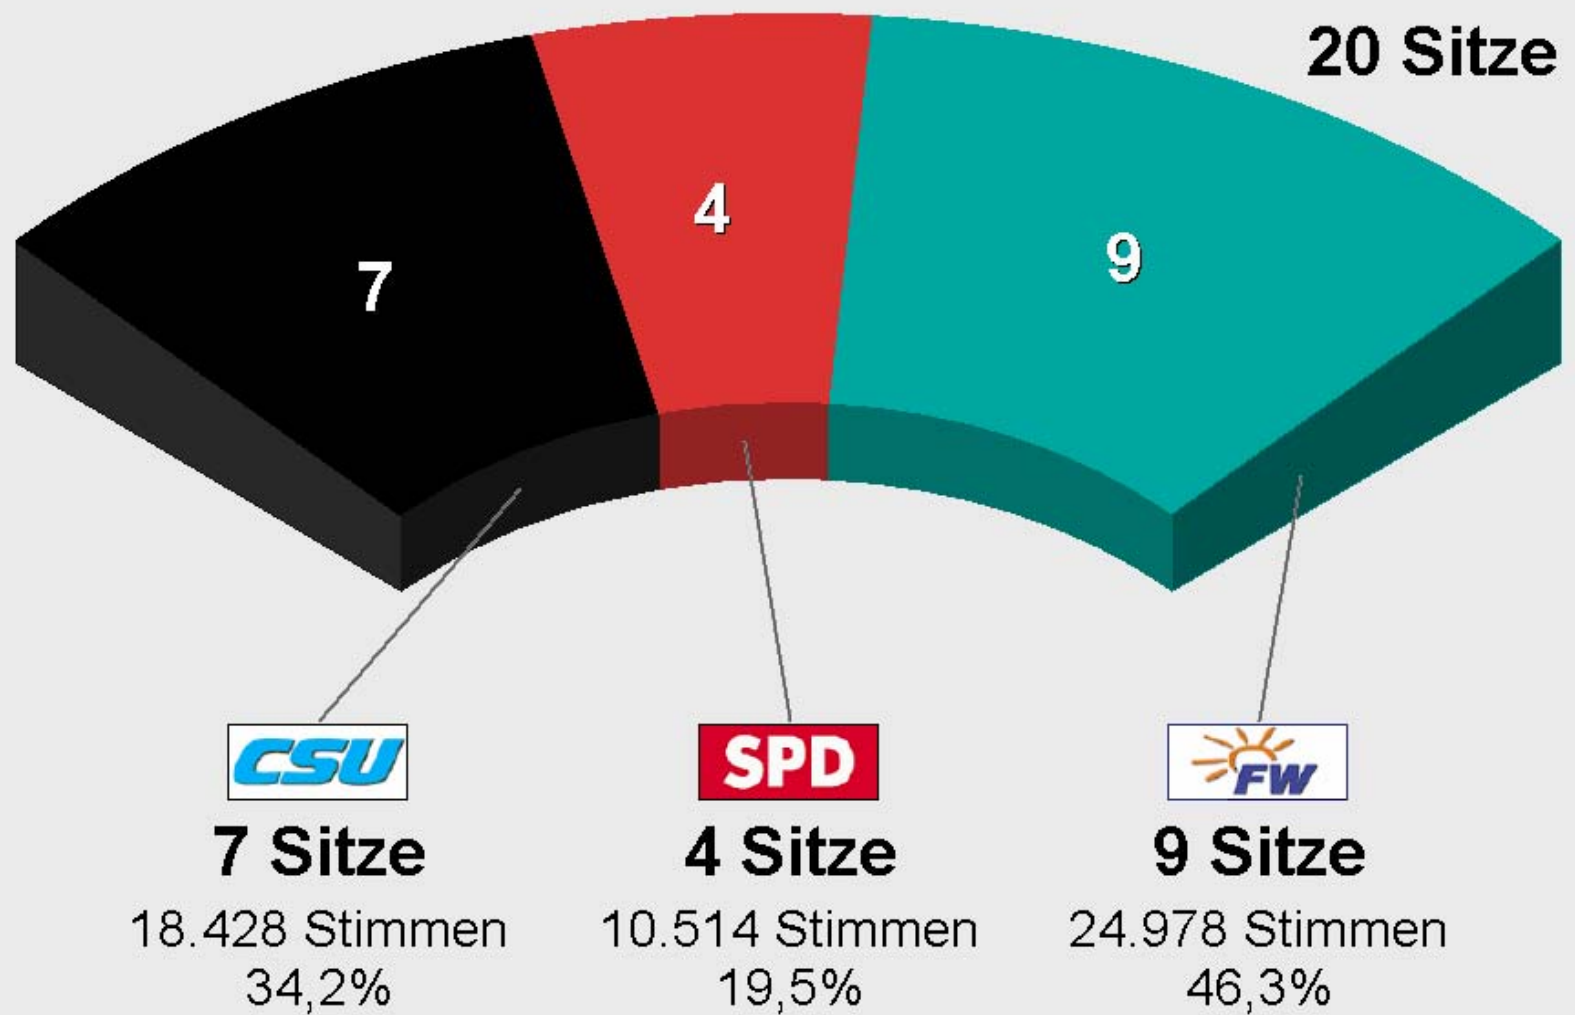

Markt Weiler-Simmerberg Wahlamt

Vorläufige Ergebnisse
zur Bürgermeister- und
Gemeinderatswahl 2008

Gemeinderatswahl 2008 Weiler-Simmerberg Vorläufige Sitzverteilung

Vorl. Sitzzuteilung Gemeinderatswahl 2008 Weiler-Simmerberg

CSU : 7 Sitze		
Person	Stimmen	%-Liste
Fink, Xaver	2221	12,05
Rotter, Eberhard	2115	11,48
Wucher, Antonius	1402	7,61
Zwenger, Joachim	1361	7,39
Fehr, Norbert	1151	6,25
Bernhard, Bruno	1127	6,12
Weiß, Werner	1116	6,06

Ersatzpersonen

Wucher, Petra	766	7,29
Bendick, Harald	619	5,89
Götz, Stefan	613	5,83
Rabenstein, Winfried	602	5,73
Trimbach, Rudolf	569	5,41

Gemeinderatswahl 2008 Weiler-Simmerberg - Sitzzuteilung Freie Wähler (9 Sitze)