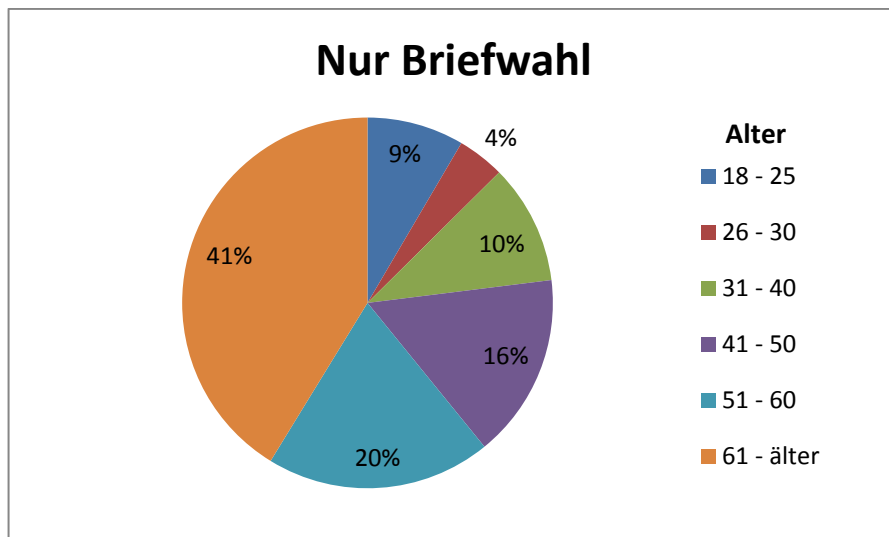

## Bürgerentscheid „Eschenlohr-Haus“ – wie alt waren die Wähler?

Mehr Infos unter [www.weiler-simmerberg.de/wahlen](http://www.weiler-simmerberg.de/wahlen)