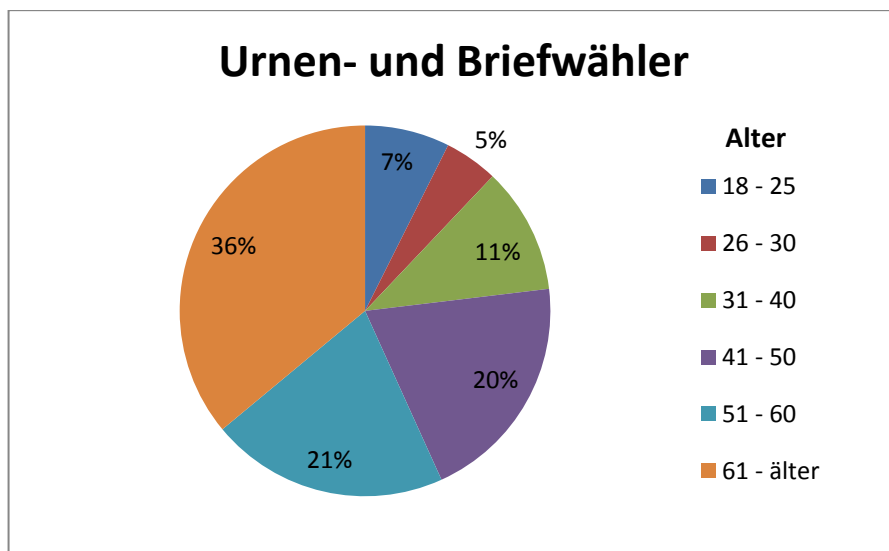

## Bürgerentscheid „Eschenlohr-Haus“ – wie alt waren die Wähler?

Mehr Infos unter [www.weiler-simmerberg.de/wahlen](http://www.weiler-simmerberg.de/wahlen)