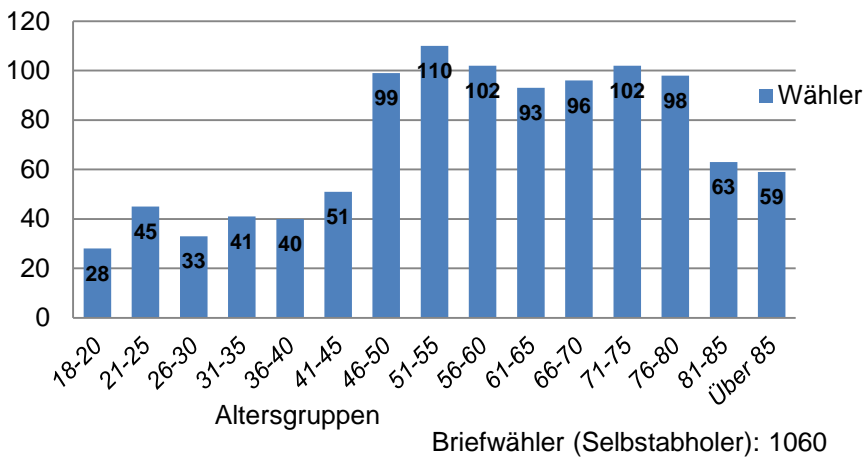

Wahlbeteiligung Briefwähler