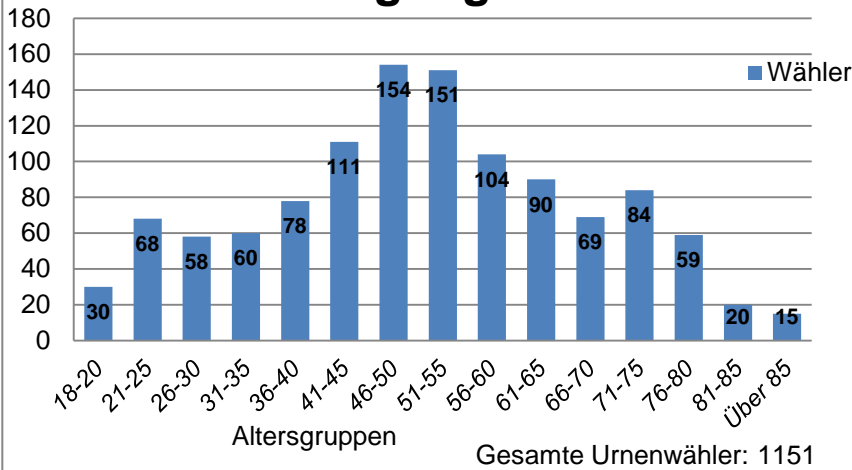

Wahlbeteiligung Urnenwähler