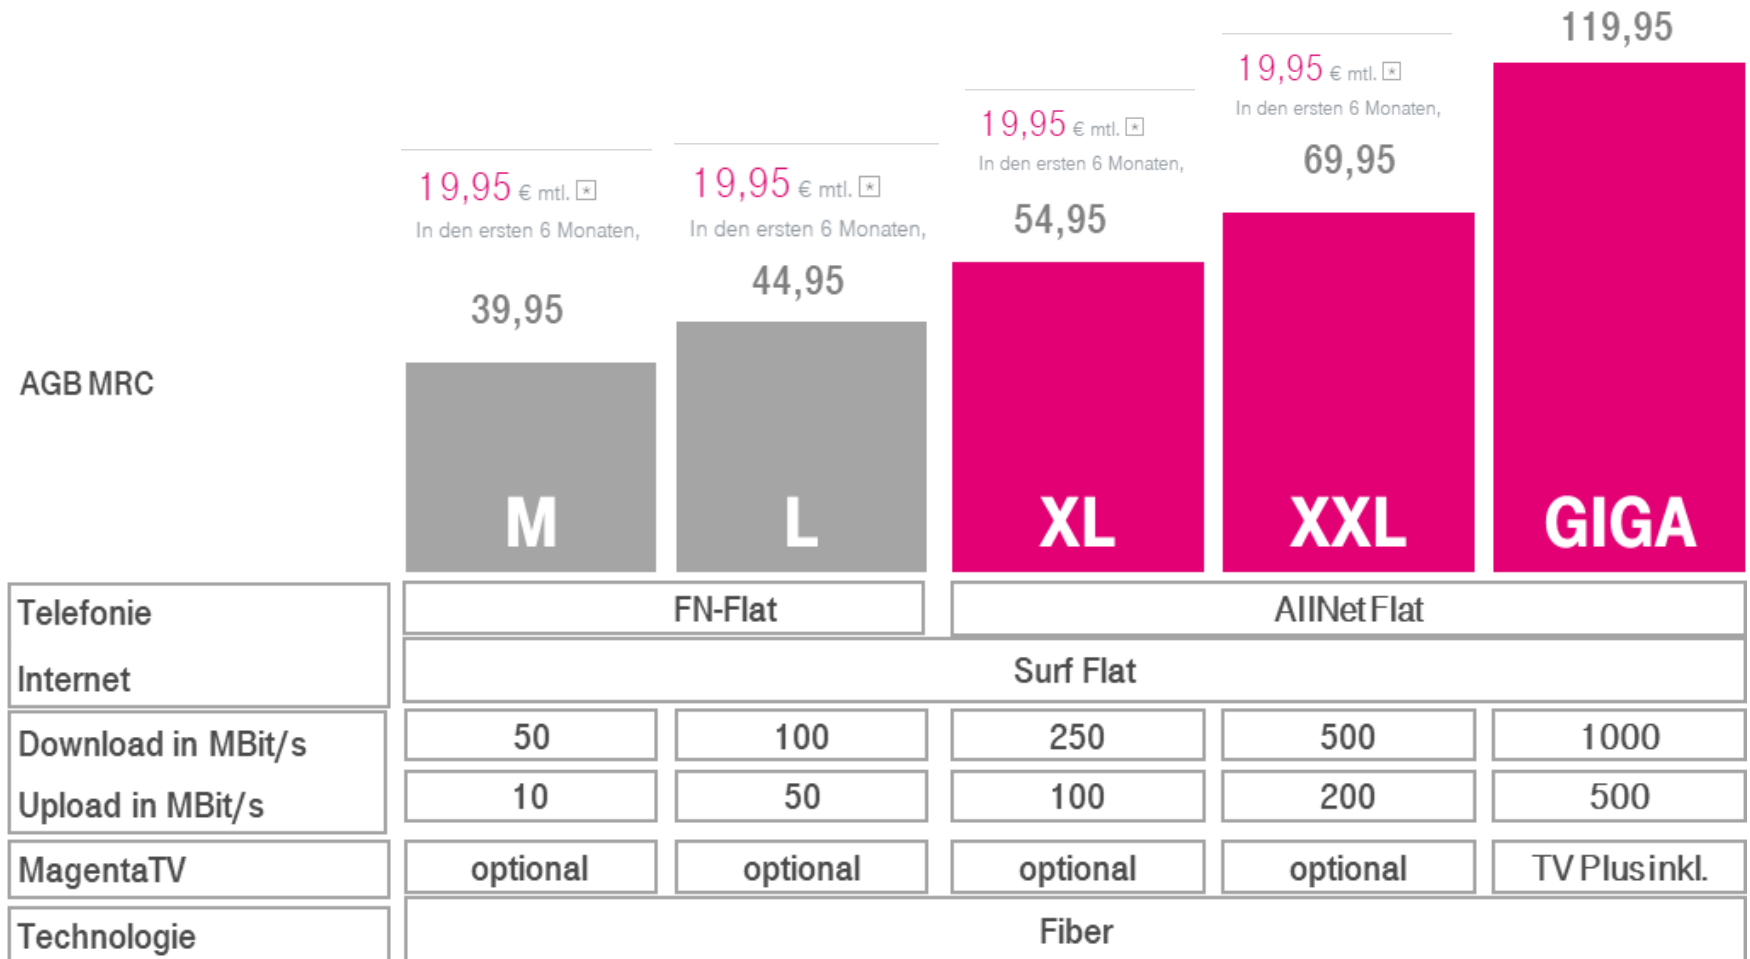

UNSER ANGEBOT FÜR SIE FÜR NEU-UND BESTANDSKUNDEN GLASFASER