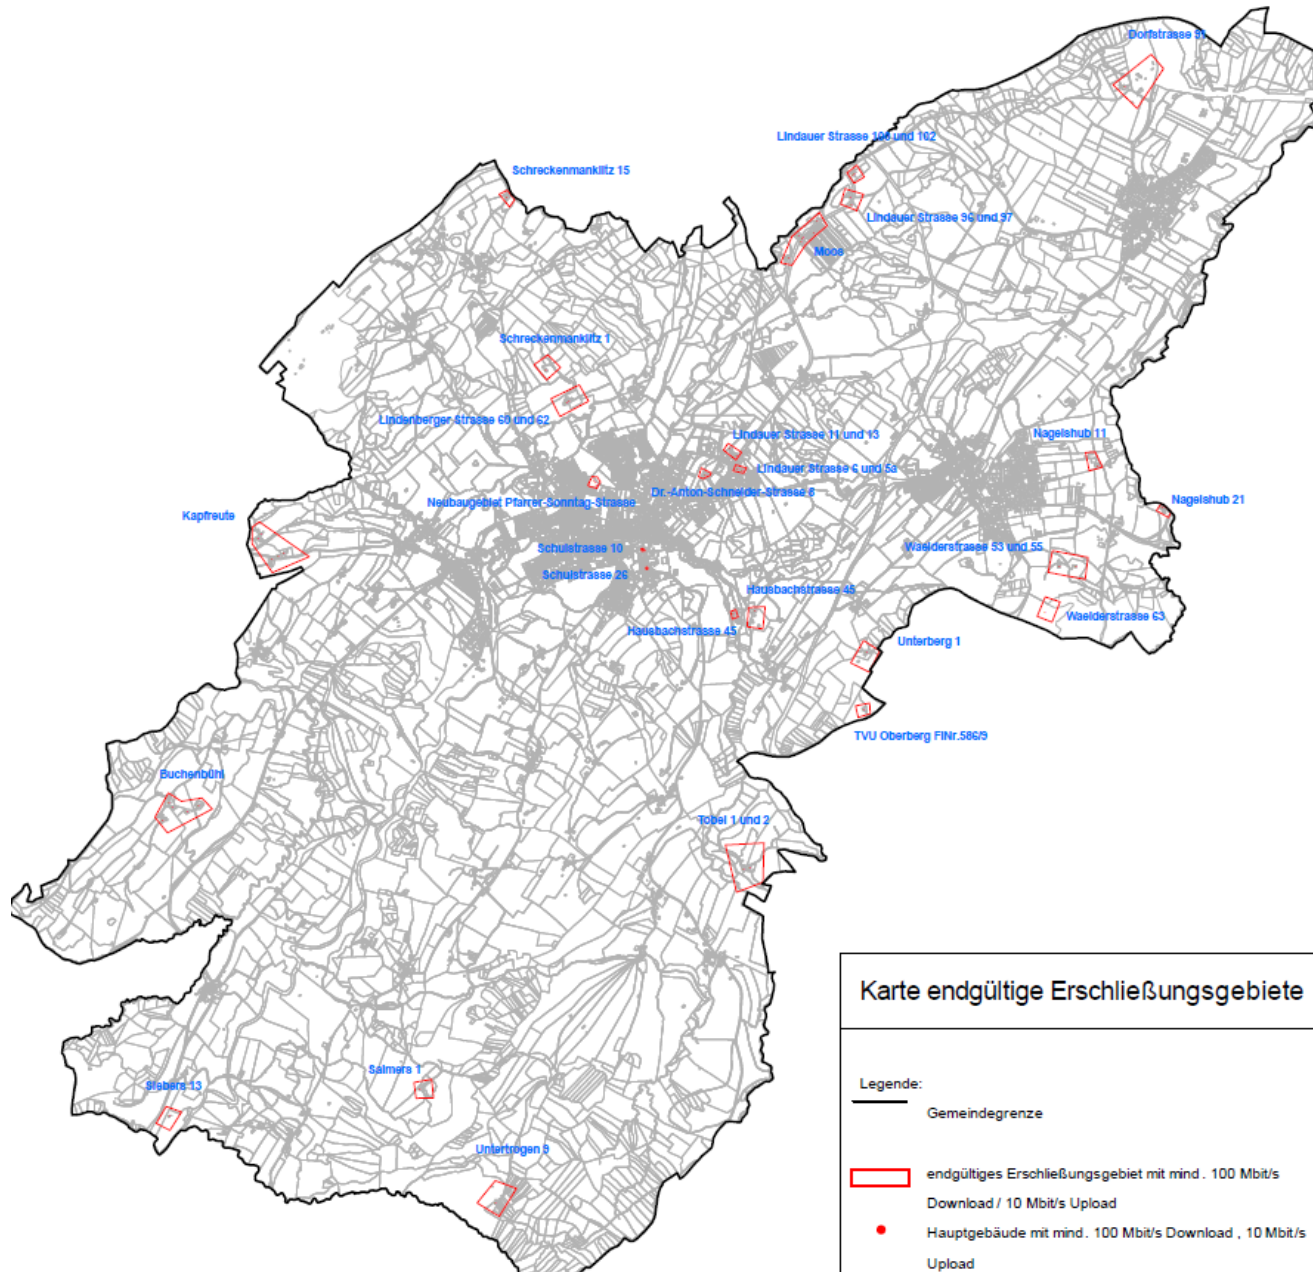

ERLEBEN, WAS VERBINDET.

Gemeinde Weiler Simmerberg

AUSBAUGEBIET

2. KOOPERATIONSVERTRAG WEILER-SIMMERBERG

Ausbaugesamt Weiler-Simmerberg

- 70 Haushalte mit Glasfaser
- 8 Netzverteiler
- ca. 9,3 km Tiefbau
- ca. 8,5 km Glasfaser eingeblasen

ERLEBEN, WAS VERBINDET.

Gemeinde Weiler Simmerberg

TERMINKETTE

- Vertragszeichnung 12.09.2019
- Laufzeit 48 Monate
- Inbetriebnahme bis spätestens 2023

Infrastruktur Technologien

Bildquelle: Telekom AG

Anschlussvarianten