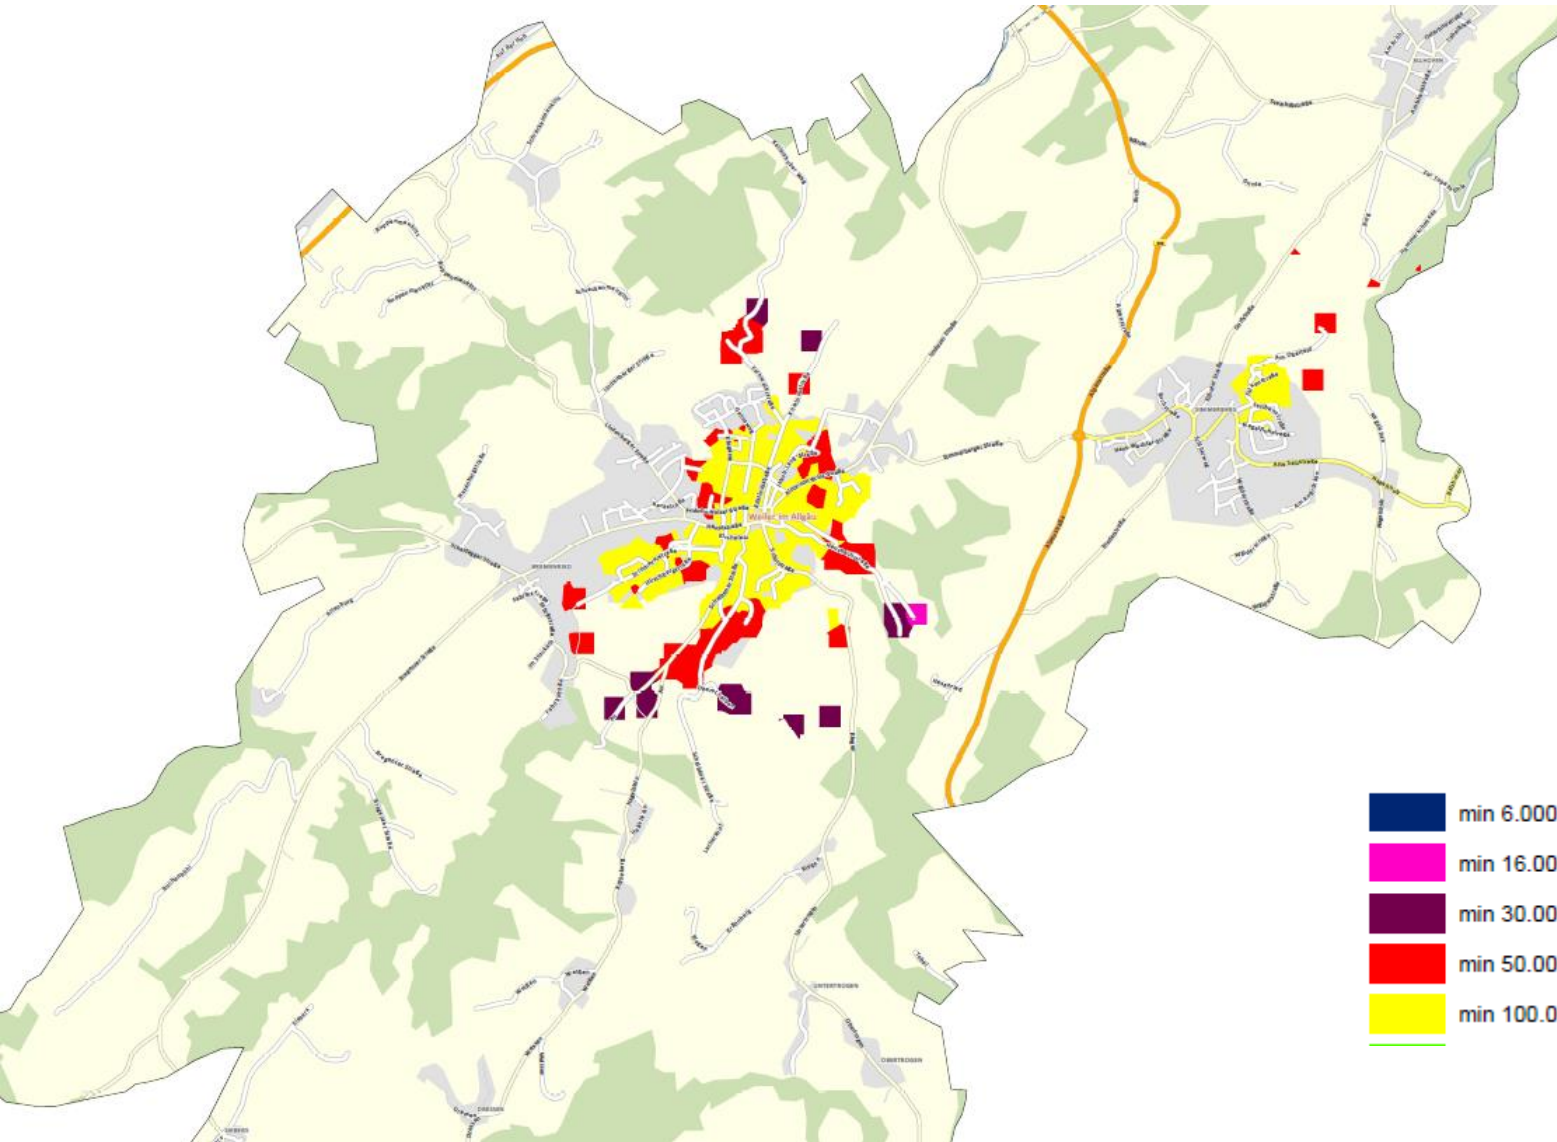

**MEHR BREITBAND FÜR
WEILER-
SIMMERBERG
BÜRGER-INFO 21.01.2020**

ERLEBEN, WAS VERBINDET.

ÜBERSICHT

- Eigenwirtschaftlicher Ausbau
- Nahbereich Ausbau
- 2 MBfD Verträge geförderter Ausbau
- Produkte / Sale

AUSBAUGEBIET

**EIGENWIRTSCHAFTLICHER
AUSBAU**

Ausbaugesamt Weiler-Simmerberg

- in 2018
- 9 MFG in FTTC
- Bandbreite bis zu 250 Mbit` s
- in 2020/21
- 1 MFG (Scheibener Str.) in FTTC
- Bandbreite bis zu 250 Mbit` s

ERLEBEN, WAS VERBINDET.

Gemeinde Weiler Simmerberg

AUSBAUGEBIET

NAHBEREICH

Ausbaugesamt Weiler-Simmerberg

- in 2018
- 5 MFG in FTTC
- Bandbreite bis zu 250 Mbit` s
- ca. 500m um unsere Vermittlungsstelle
- (Jakob-Lange-Str. 6)

ERLEBEN, WAS VERBINDET.

AUSBAUGEBIET

1. KOOPERATIONSVERTRAG WEILER-SIMMERBERG

Ausbaugesamt Weiler-Simmerberg

- 1030 Haushalte
- 10 MFG in FTTC mit bis zu 250 Mbit` s
- 17 Nvt und 214 Grundst. mit Glasfaser
- ca. 24,5 km Tiefbau
- ca. 60 km Glasfaser eingeblasen
- Fertigstellung 28.10.2019
- FTTH Hausanschl. werden Zug um Zug gebaut