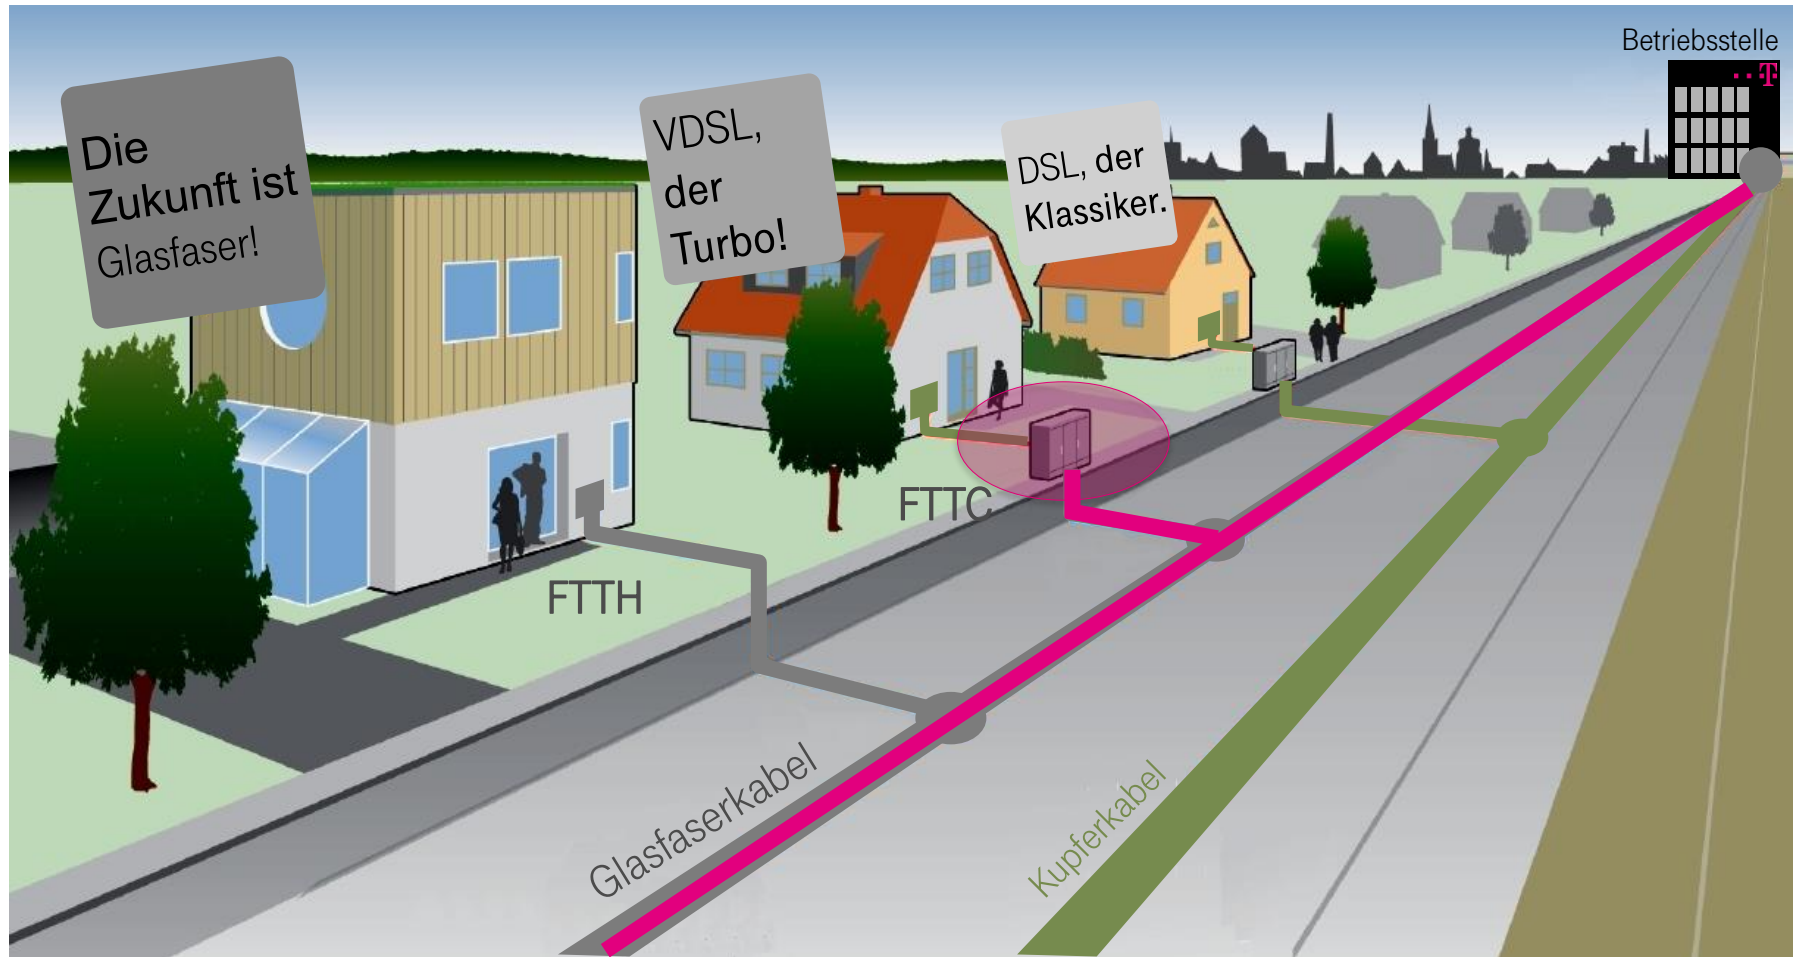

ERLEBEN, WAS VERBINDET.

Gemeinde Weiler Simmerberg

AUSBAUGEBIET

2. KOOPERATIONSVERTRAG WEILER-SIMMERBERG

Ausbaugesamt Weiler-Simmerberg

- 70 Haushalte mit Glasfaser
- 8 Netzverteiler
- ca. 9,3 km Tiefbau
- ca. 8,5 km Glasfaser eingeblasen

ERLEBEN, WAS VERBINDET.

Gemeinde Weiler Simmerberg

TERMINKETTE

- Vertragszeichnung 12.09.2019
- Laufzeit 48 Monate
- Inbetriebnahme bis spätestens 2023

Infrastruktur Technologien

Bildquelle: Telekom AG

Anschlussvarianten

Fiber to the Home (FTTH)

SURFEN MIT „LICHTGESCHWINDIGKEIT“

	DSL 	VDSL 	FTTH 
Max. Download 	Bis 16 Mbit/s	Bis 250 Mbit/s	Bis 1.000 Mbit/s
Max. Upload 	Bis 2,4 Mbit/s	Bis 40 Mbit/s	Bis 500 Mbit/s
Festnetz- und Videotelefonie 	✓	✓	✓
Surfen / Gaming 	✓	✓	✓
MagentaTV Streams 	1x HD	4x UHD + 2x HD	8x UHD + 2x HD oder 14x HD
Upload 100 Fotos à 5 MB 	 27 Min.	 1:40 Min.	 <20 Sek.
Download Video à 1 GB 	 22 Min.	 34 Sek.	 <20 Sek.

WERDEN IM STRAßENBEREICH ALS VERBAND VERLEGT

JEDES HAUS ERHÄLT

ZWEI RÖHRCHEN (EINES ALS RESERVE)

ERLEBEN, WAS VERBINDET.
ERLEBEN, WAS VERBINDET.

INTEGRIERTE NETZSTRATEGIE

INVESTITIONEN 2019

BUNDESWEIT ÜBER 5 MRD EURO