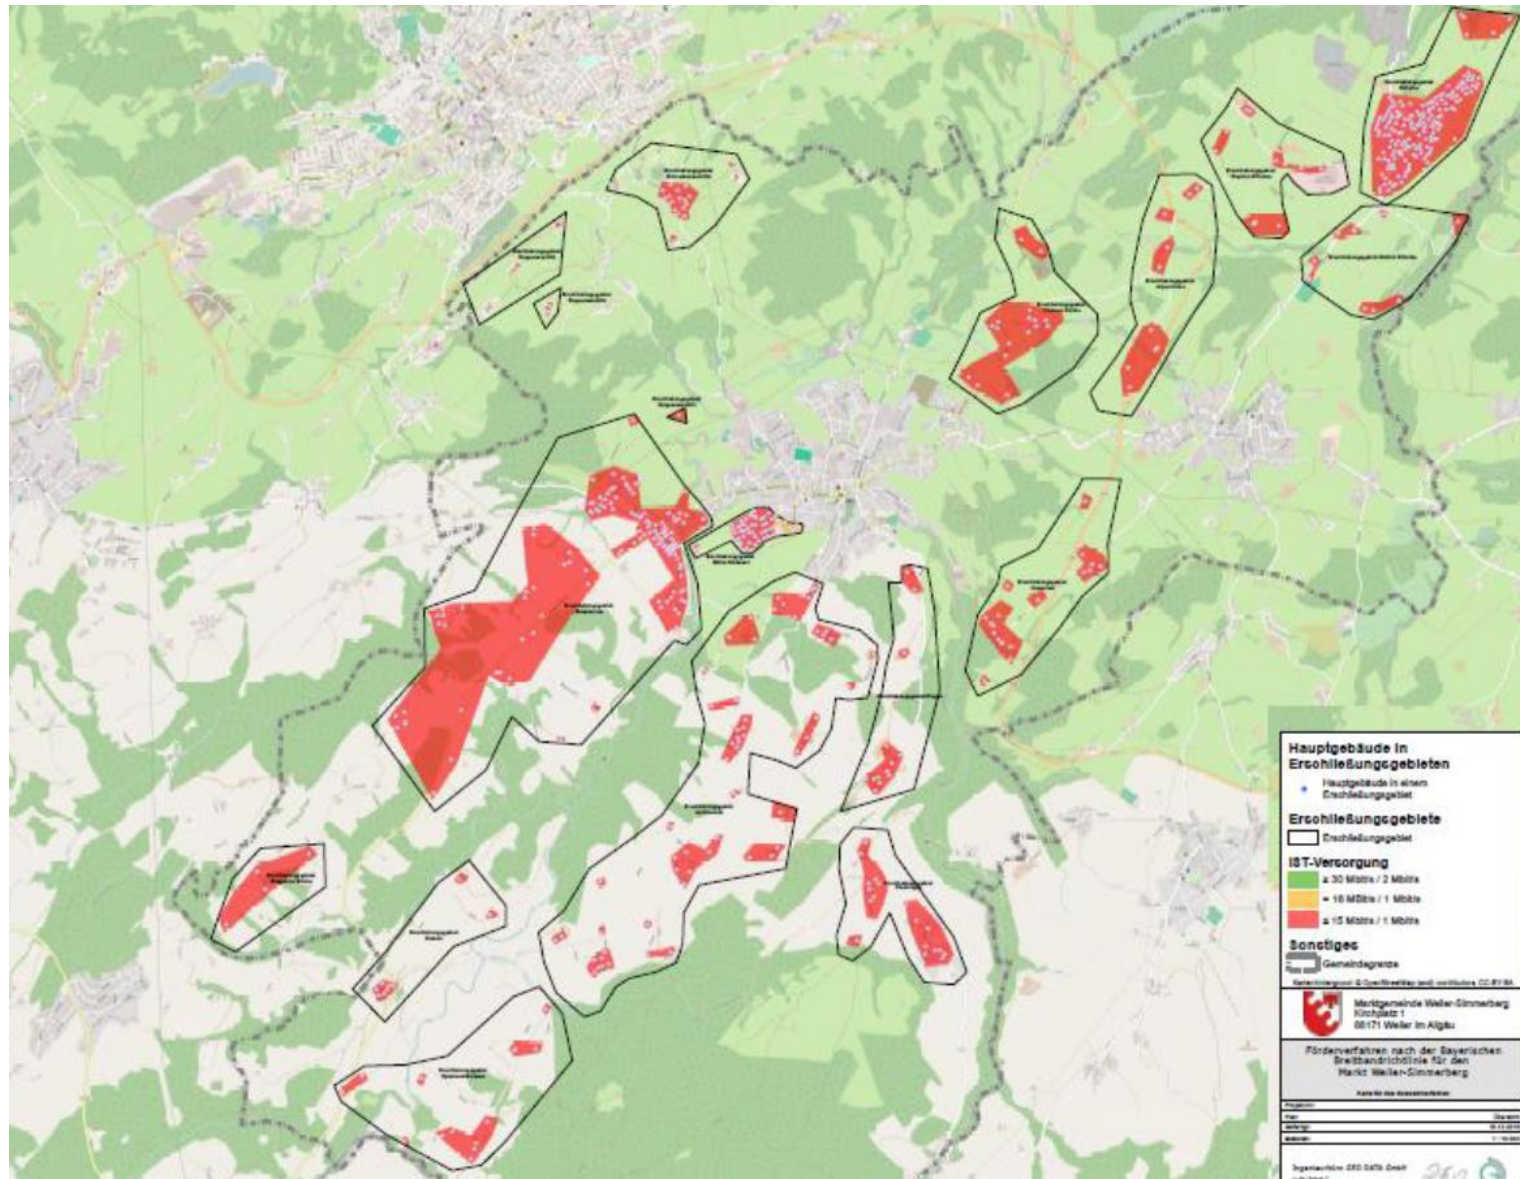

ERLEBEN, WAS VERBINDET.

Gemeinde Weiler Simmerberg

AUSBAUGEBIET

NAHBEREICH

Ausbaugesamt Weiler-Simmerberg

- in 2018
- 5 MFG in FTTC
- Bandbreite bis zu 250 Mbit` s
- ca. 500m um unsere Vermittlungsstelle
- (Jakob-Lange-Str. 6)

ERLEBEN, WAS VERBINDET.

AUSBAUGEBIET

1. KOOPERATIONSVERTRAG WEILER-SIMMERBERG

Ausbaugesamt Weiler-Simmerberg

- 1030 Haushalte
- 10 MFG in FTTC mit bis zu 250 Mbit` s
- 17 Nvt und 214 Grundst. mit Glasfaser
- ca. 24,5 km Tiefbau
- ca. 60 km Glasfaser eingeblasen
- Fertigstellung 28.10.2019
- FTTH Hausanschl. werden Zug um Zug gebaut

ERLEBEN, WAS VERBINDET.

Gemeinde Weiler Simmerberg

AUSBAUGEBIET

2. KOOPERATIONSVERTRAG WEILER-SIMMERBERG

Ausbaugesamt Weiler-Simmerberg

- 70 Haushalte mit Glasfaser
- 8 Netzverteiler
- ca. 9,3 km Tiefbau
- ca. 8,5 km Glasfaser eingeblasen

ERLEBEN, WAS VERBINDET.

Gemeinde Weiler Simmerberg

TERMINKETTE

- Vertragszeichnung 12.09.2019
- Laufzeit 48 Monate
- Inbetriebnahme bis spätestens 2023

Infrastruktur Technologien

Bildquelle: Telekom AG

Anschlussvarianten